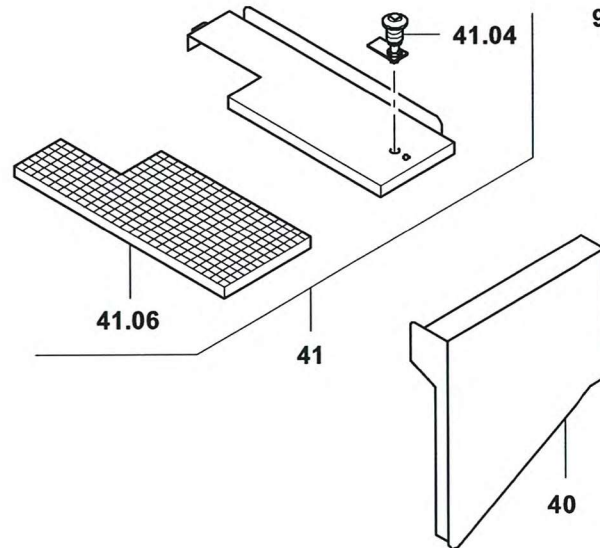

**GROVE**

ABDECKUNG MOTOR MIT ABLAGEKISTE  
COVERING ENGINE WITH BOX

BILDTAFEL  
PICTORIAL DISPLAY

GMK 5095  
BE 505  
G 034

12.07

3145689-ETL #

1/1

3145689-0-BL01-1207-5095