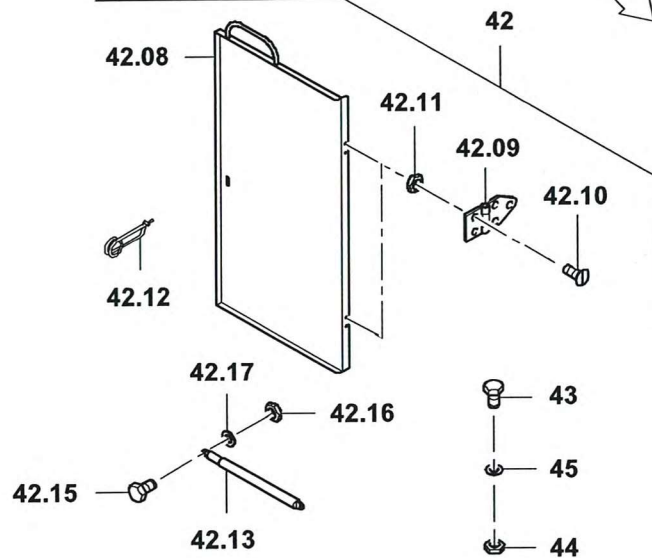

**GROVE**

ABDECKUNG MOTOR MIT ABLAGEKISTE  
COVERING ENGINE WITH BOX

BILDTAFEL  
PICTORIAL DISPLAY

GMK 5095  
BE 505  
G 034

12.07

3145689-ETL #

1/1

3145689-0-BL01-1207-5095