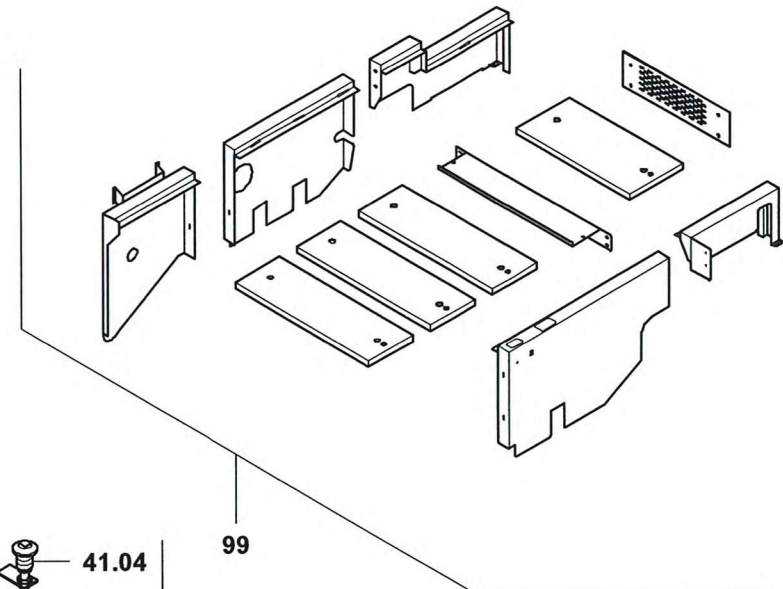

**GROVE**

ABDECKUNG MOTOR MIT ABLAGEKISTE  
COVERING ENGINE WITH BOX

BILDTAFEL  
PICTORIAL DISPLAY

GMK 5095  
BE 505  
G 034

12.07

3145689-ETL #

1/1

3145689-0-BL01-1207-5095